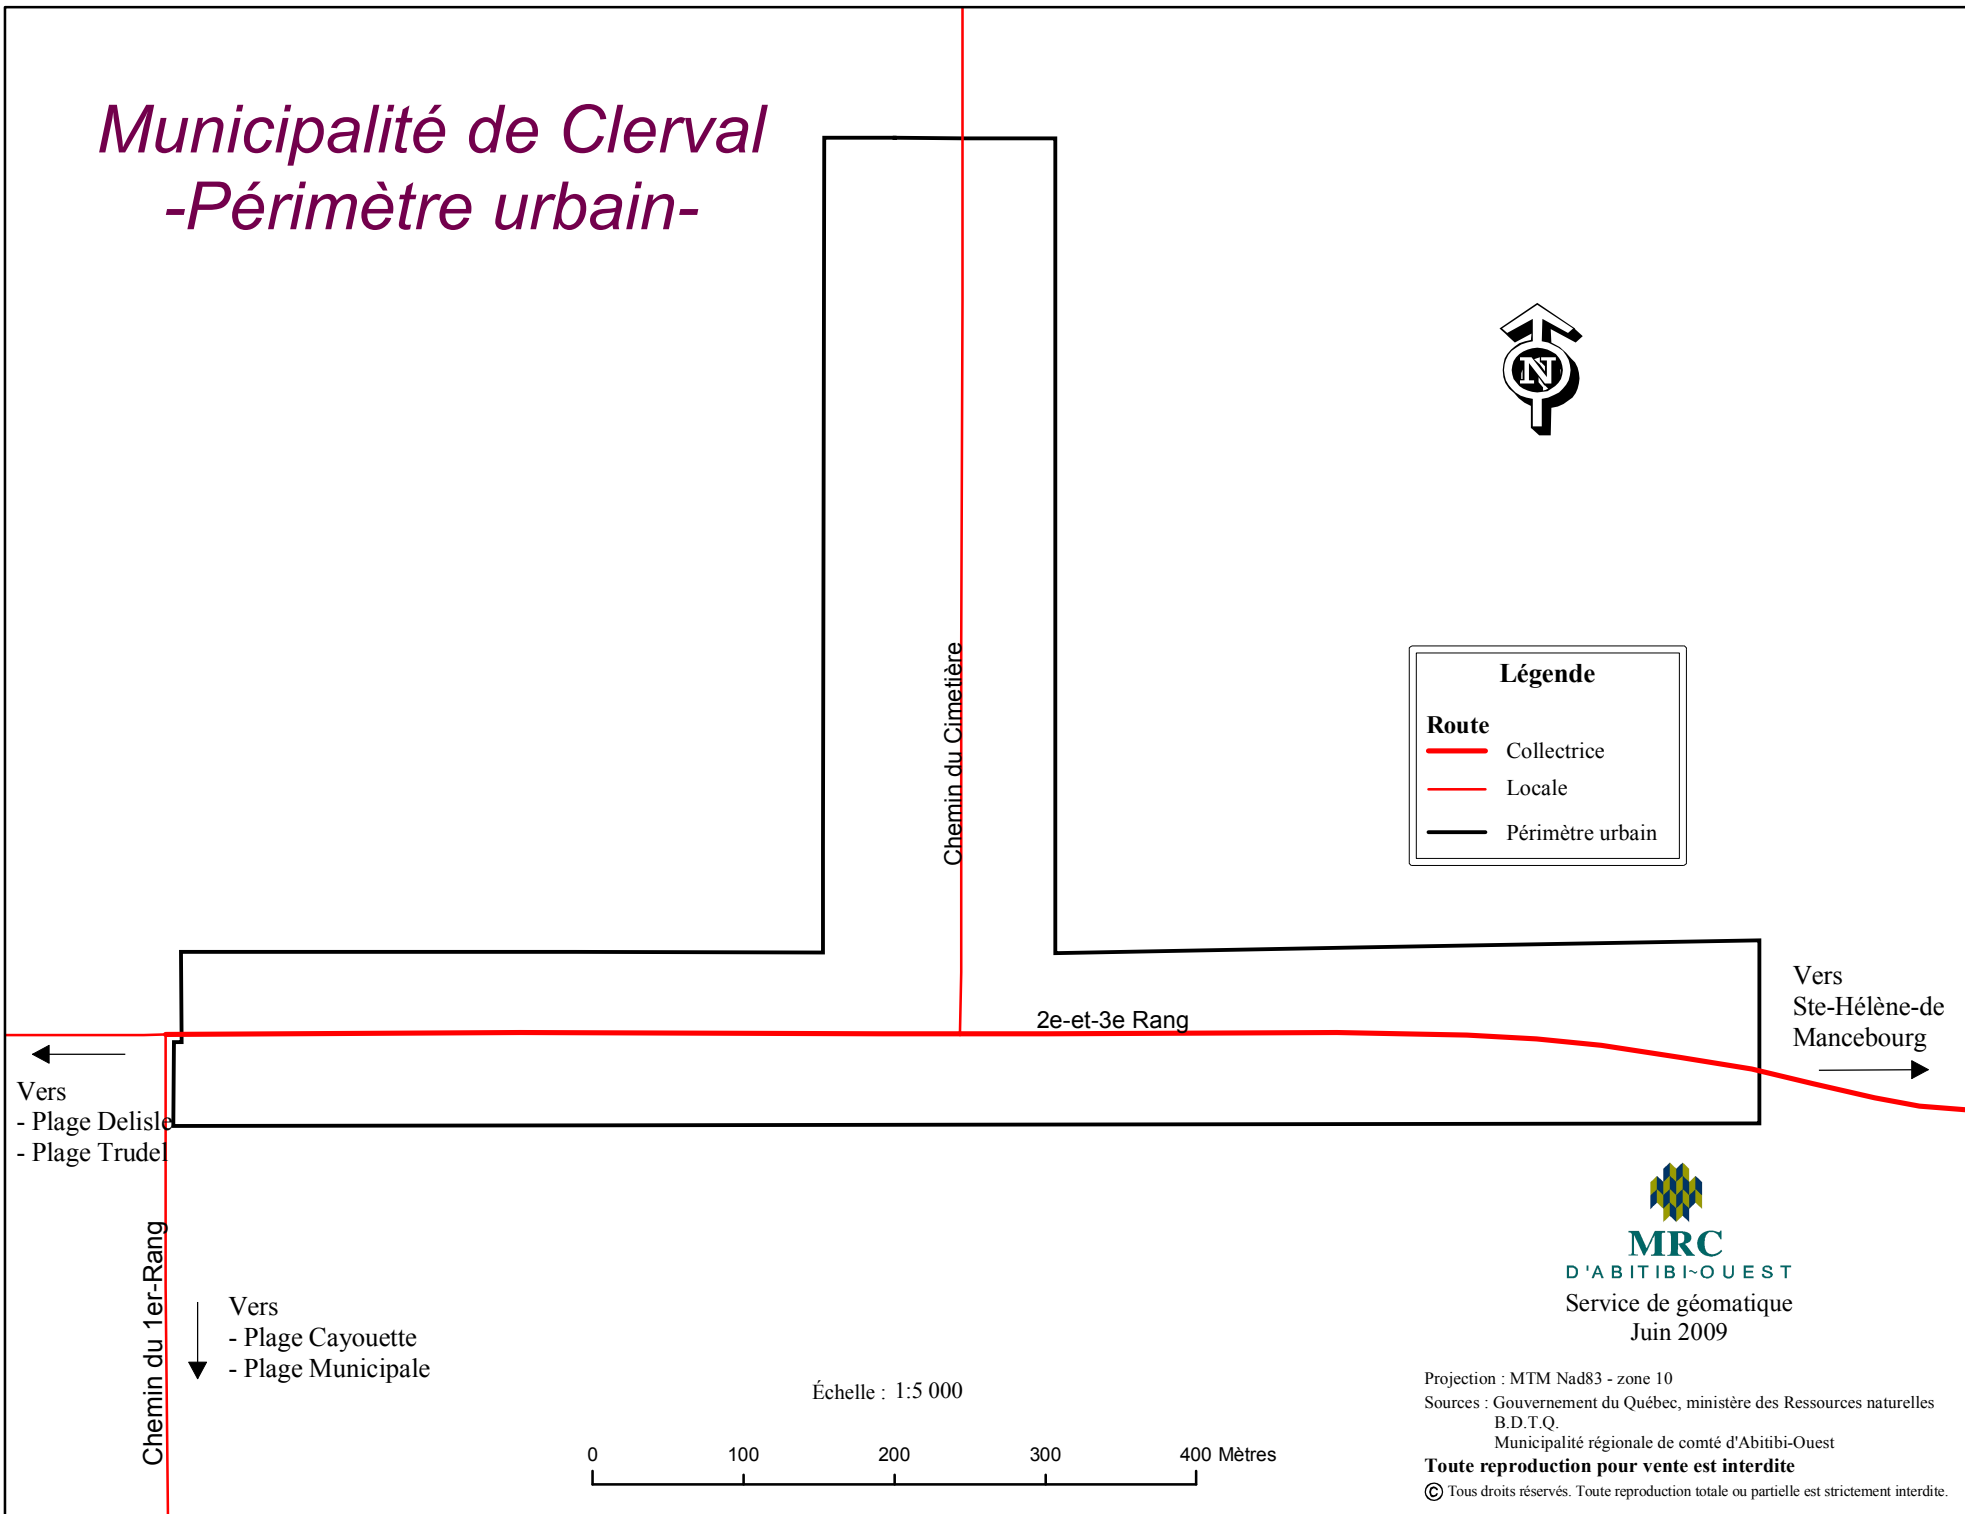

# Municipalité de Clerval -Périmètre urbain-

**Légende**

**Route**

- Collectrice
- Locale
- Périmètre urbain

Vers  
- Plage Delisle  
- Plage Trudel

Vers  
- Plage Cayouette  
- Plage Municipale

2e-et-3e Rang

Vers  
Ste-Hélène-de  
Mancebourg

Chemin du Cimetière

Chemin du 1er-Rang

Échelle : 1:5 000

Projection : MTM Nad83 - zone 10  
Sources : Gouvernement du Québec, ministère des Ressources naturelles  
B.D.T.Q.  
Municipalité régionale de comté d'Abitibi-Ouest  
**Toute reproduction pour vente est interdite**  
© Tous droits réservés. Toute reproduction totale ou partielle est strictement interdite.